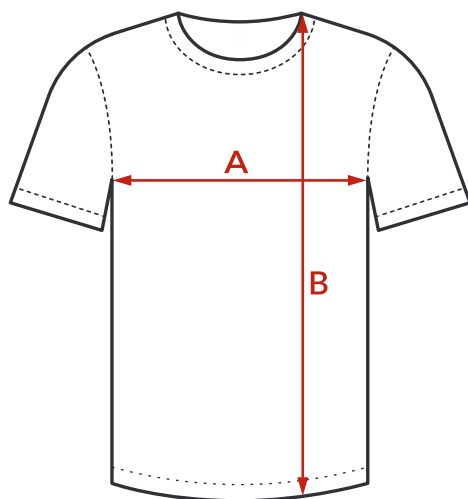

PS FS

#TABELA ROZMIARÓW

+48 607 709 299

biuro@ps-fs.pl

ROZMIAR	A	B
122	36	46
134	39	51
146	42	58
152	45	60
S	47	68

**ROZMIAR SPODENEK DOBIERANY ADEKWATNIE
DO ROZMIARU KOSZULKI**

WYMIARY GETRÓW

SENIOR: rozmiar 39 - 42

JUNIOR: rozmiar 35 - 38

MINI: rozmiar 31 - 34